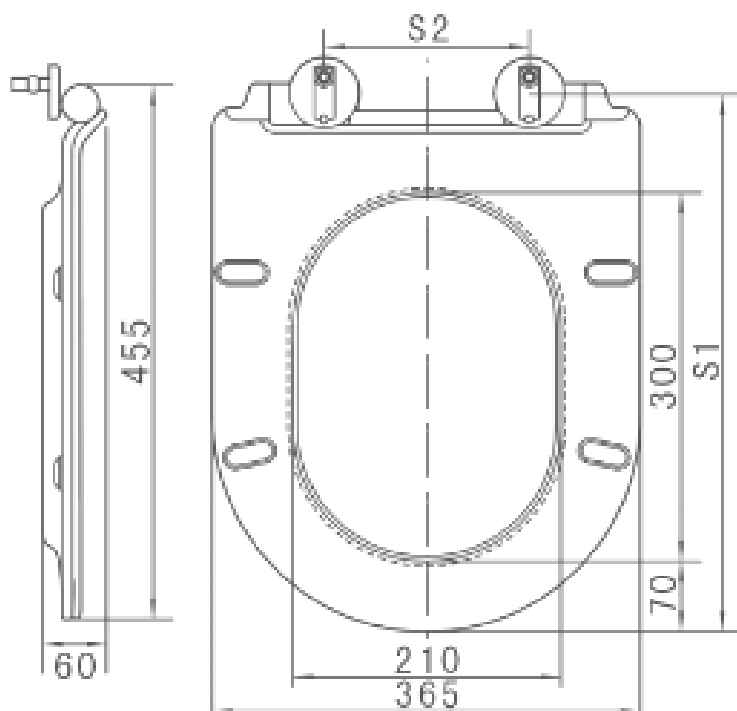

CODICE	Finitura	MATERIALE
BS SUR L 0001	Bianco	Termoindurente

Sedile con chiusura rallentata.

Soft closing system

Fissaggi ad espansione con regolazione.

Expansion fixings with regulation.

Sganciabile tramite pulsanti di ritenuta così da permettere un'ottimale pulizia del sanitario.

Releasable by means of retaining buttons so as to allow optimal sanitaryware cleaning.

S1: 410-485 mm

S2: 140-180 mm